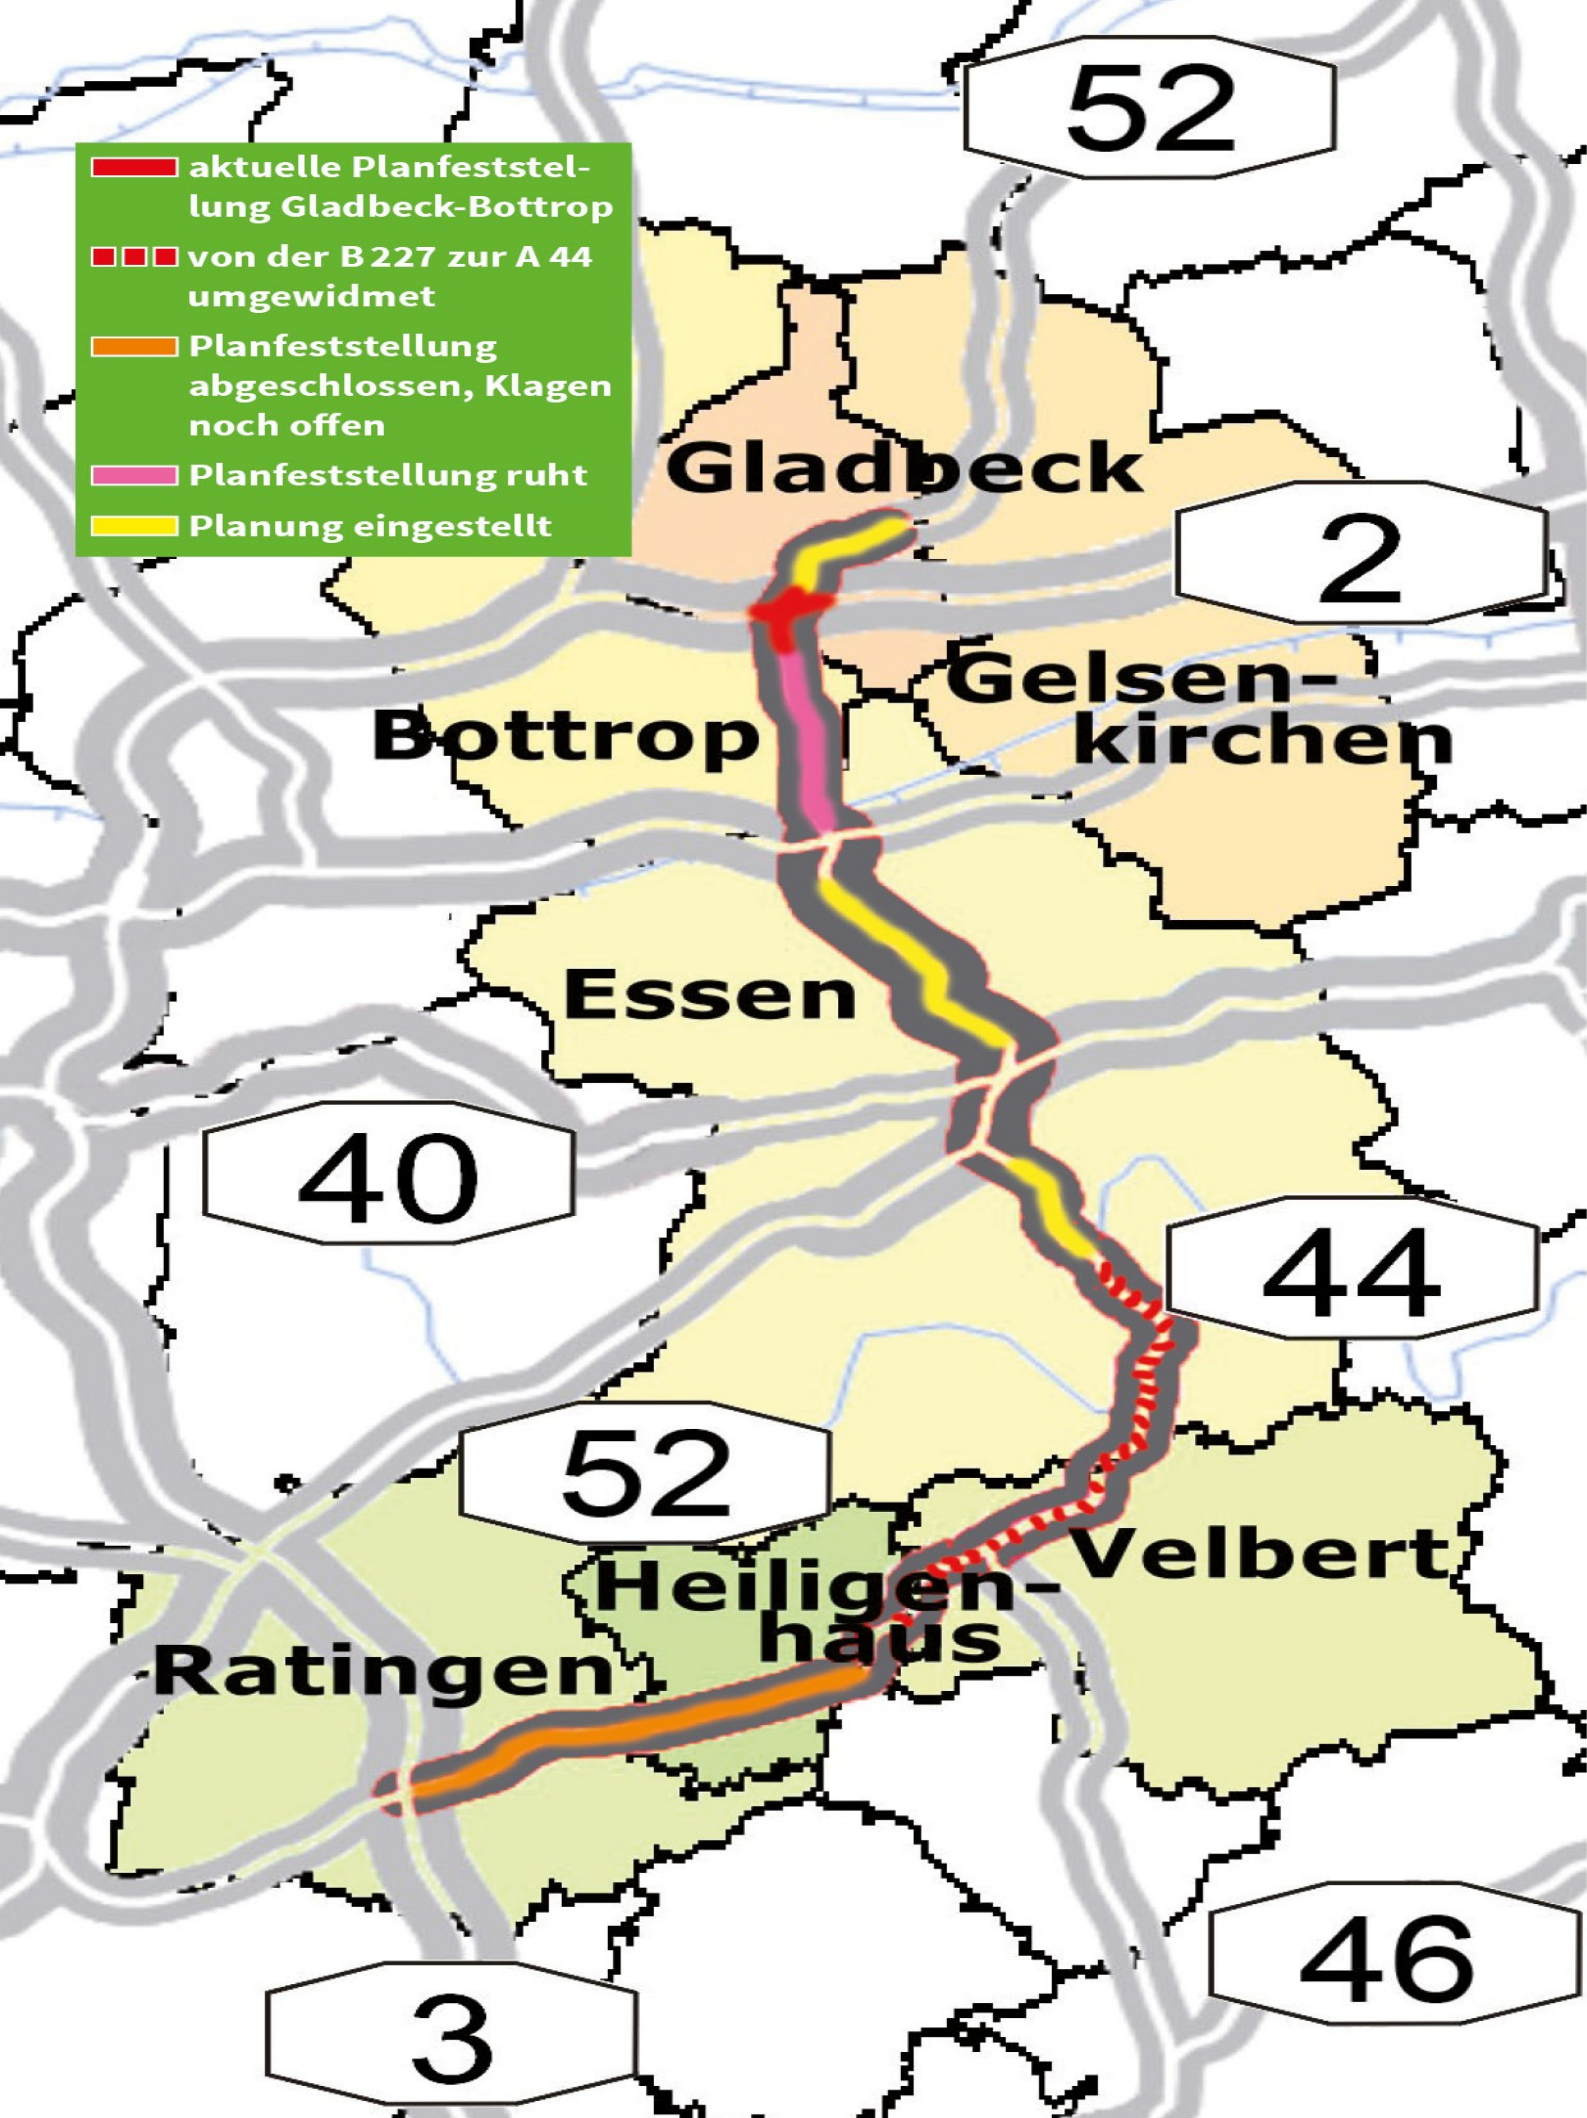

- aktuelle Planfeststellung Gladbeck-Bottrop
- von der B 227 zur A 44 umgewidmet
- Planfeststellung abgeschlossen, Klagen noch offen
- Planfeststellung ruht
- Planung eingestellt

52

2

40

44

52

46

3

Wegenerstraße

Teikungsweg

Fünftelstraße

Beckstättstraße

Strickerstraße

Bückerstraße

64

P

A42

224

231

224

Karnap

Altenessen Nord

Vogelheim

Bergeborbeck

Altenessen Süd

Katernberg

Bochold

Stoppenberg

Altenedorf

Nordviertel

Westviertel

Ostviertel