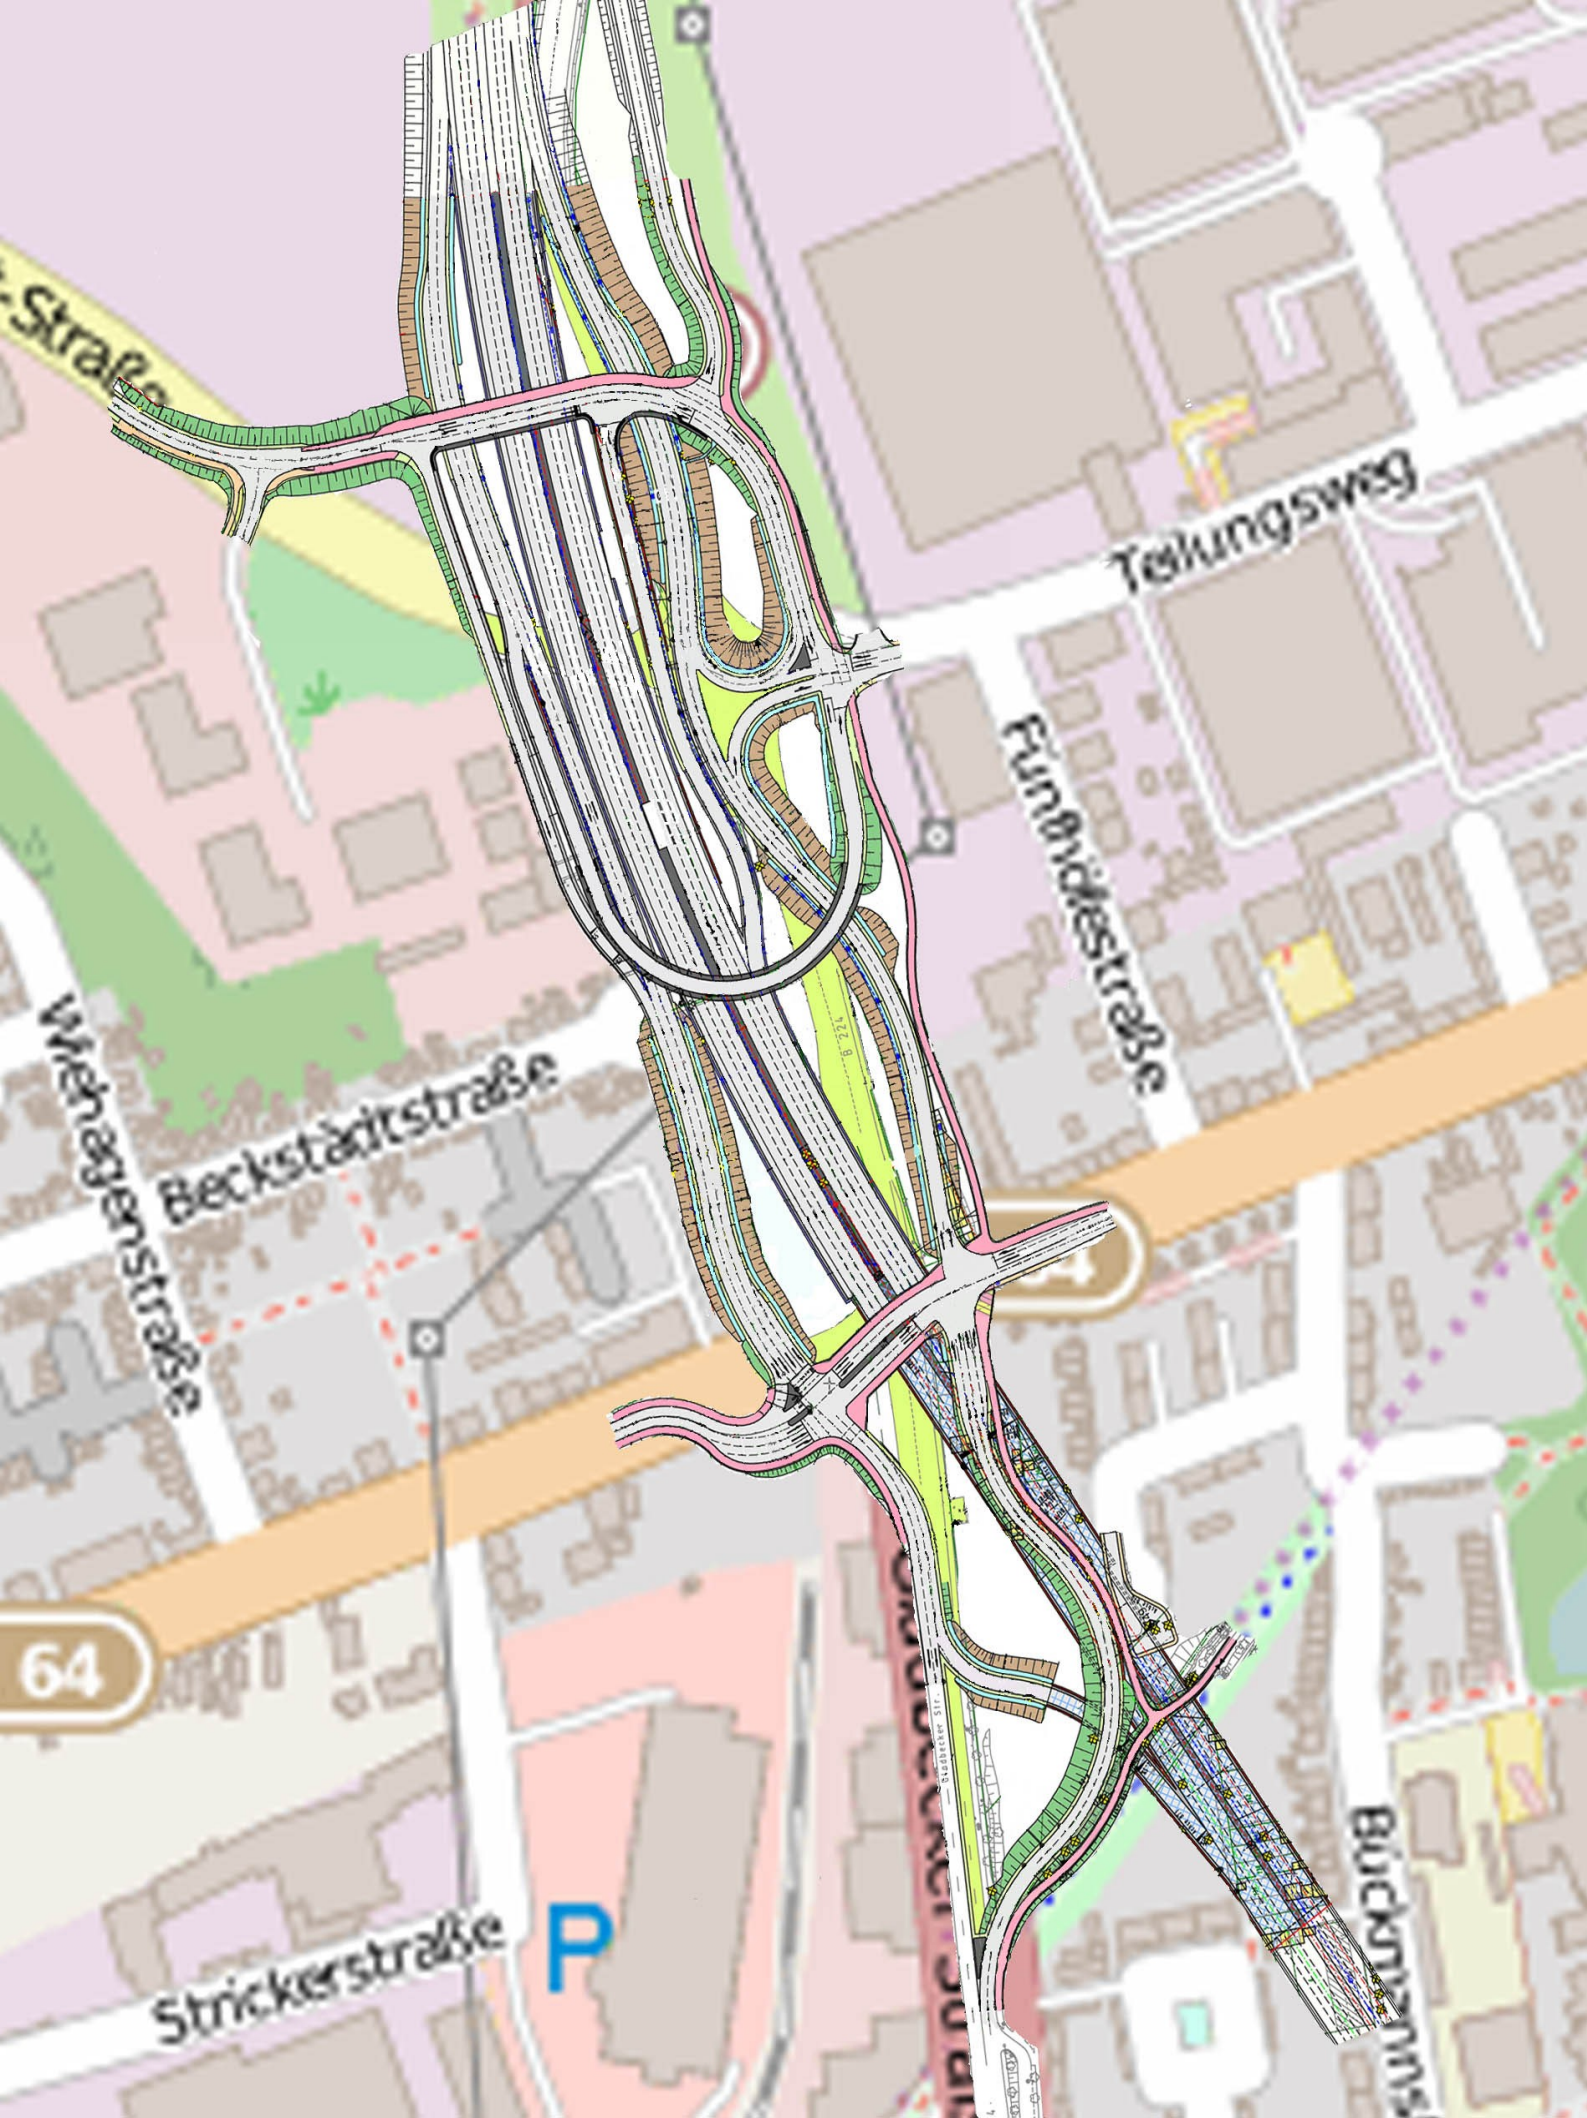

- aktuelle Planfeststellung Gladbeck-Bottrop
- von der B 227 zur A 44 umgewidmet
- Planfeststellung abgeschlossen, Klagen noch offen
- Planfeststellung ruht
- Planung eingestellt

52

2

40

44

52

46

3

Wegenerstraße

Teikungsweg

Fünftelstraße

Beckstättstraße

Strickerstraße

Bückerstraße

64

P

A42

224

231

224

Karnap

Altenessen Nord

Vogelheim

Bergeborbeck

1. Grotzstr.
2. Grotzstr.
3. Grotzstr.
4. Grotzstr.
5. Grotzstr.

42

AK
Essen-Nord

**Tunnel
Altenessen**

**Tunnel
Helenenpark**

**Tunnel
Elisabethstraße**

**Tunnel
Frillendorf**

40